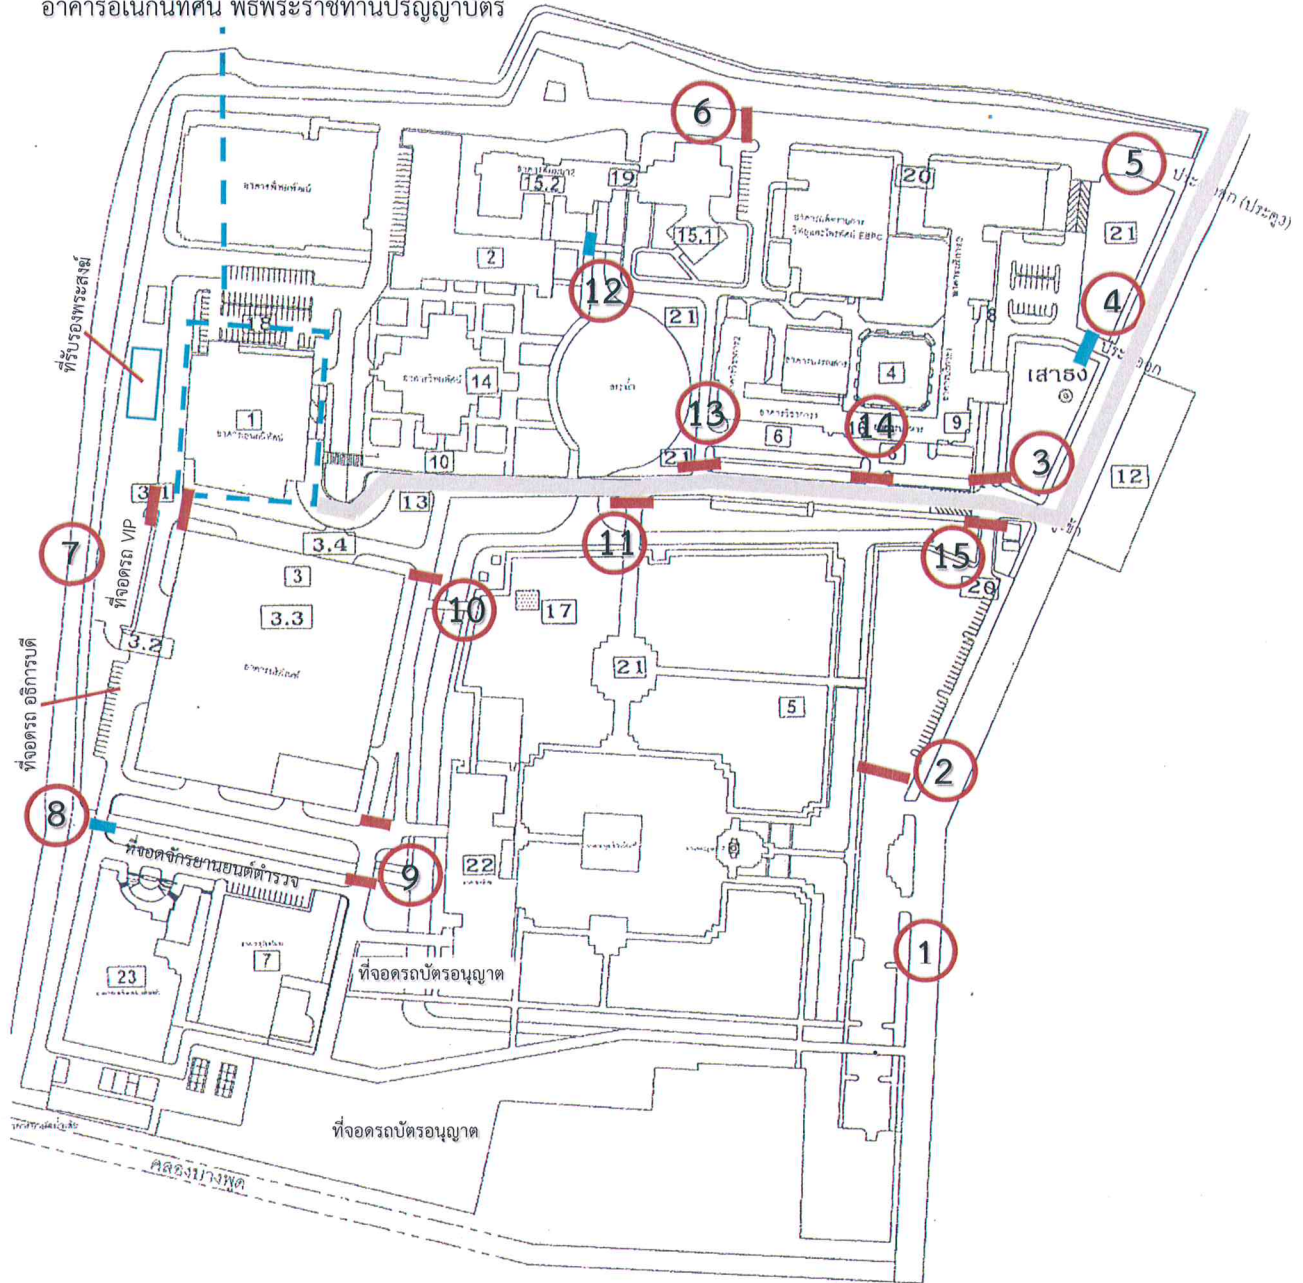

จุดถวายอารักขาความปลอดภัย และการจราจร

มหาวิทยาลัยสุโขทัยธรรมมาธิราช

อาคารอเนกนิทัศน์ พิธีพระราชทานปริญญาบัตร

- จุดตรวจ ประตู Walk in
- แผงเหล็กกั้น