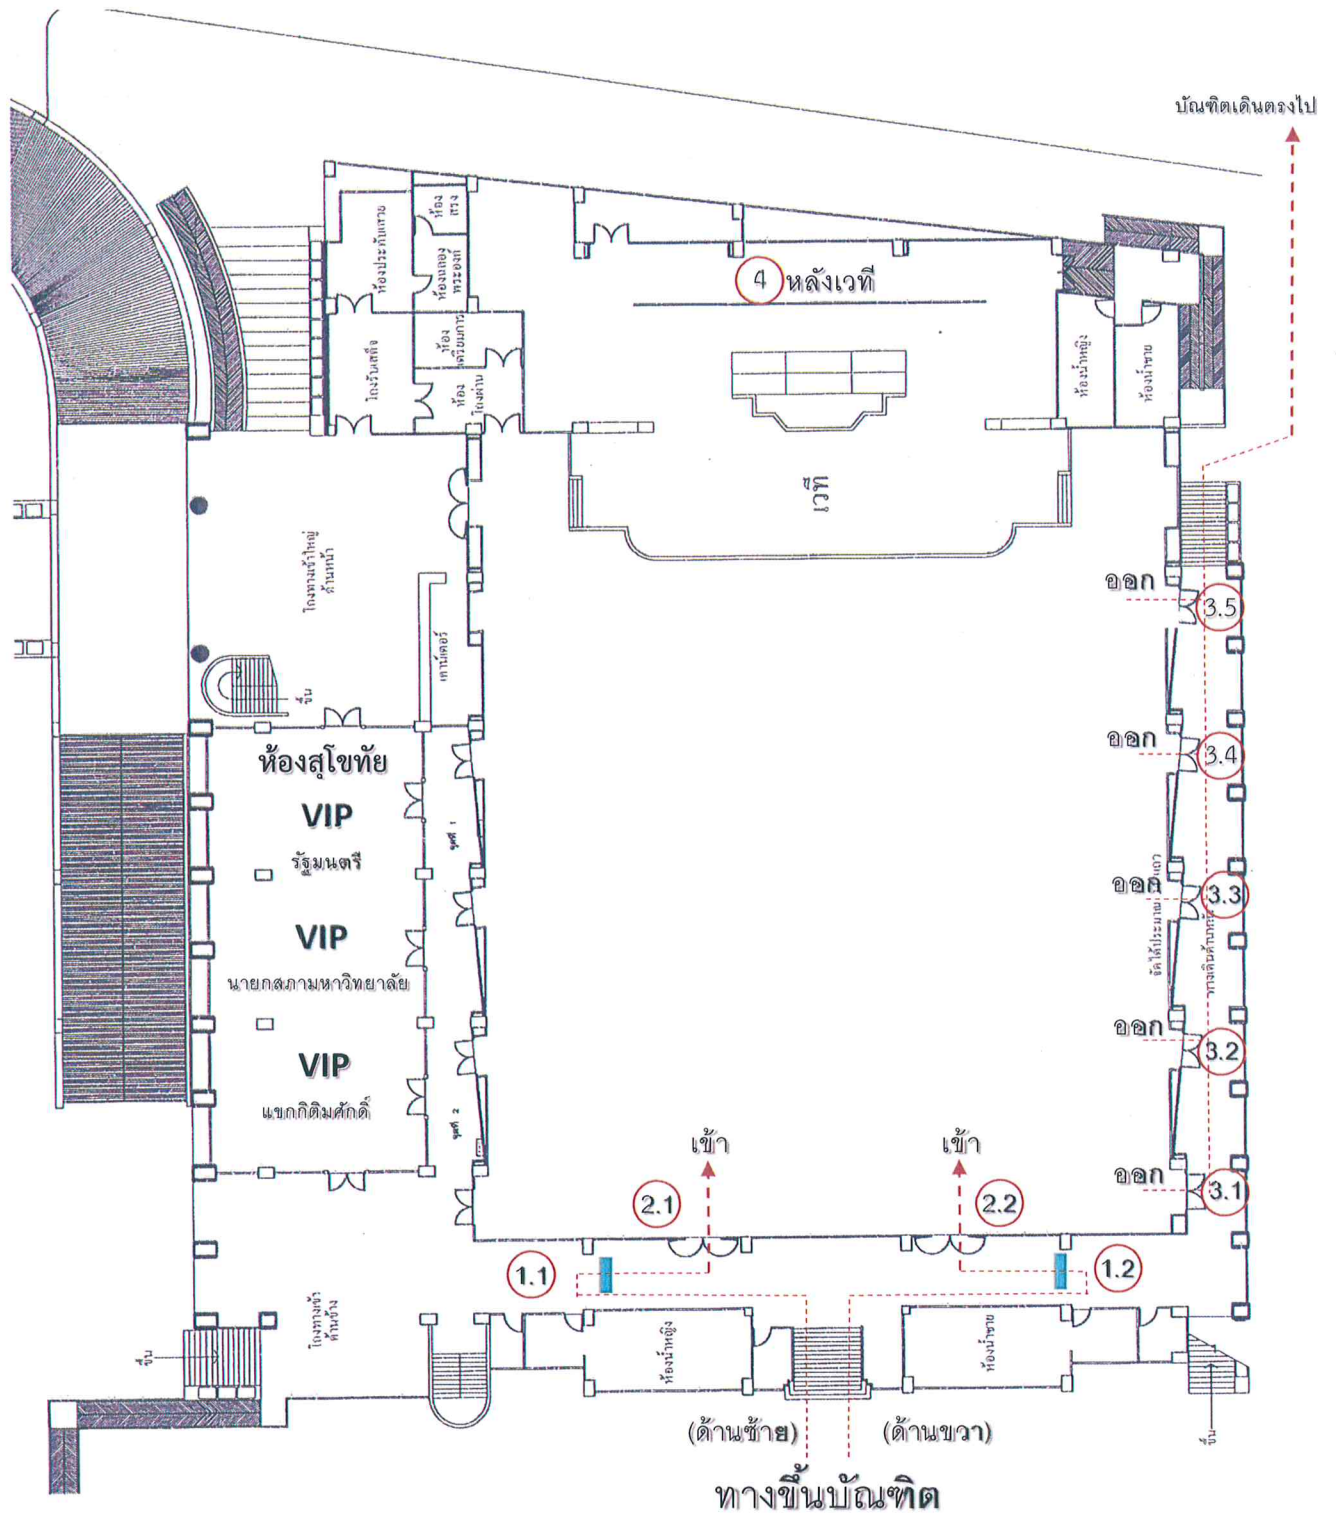

แผนผังงานพระราชทานปริญญาบัตร

ห้องประชุมเอกนิทัศน์

จุดที่ 1.1 จุดตรวจบันทึตก่อนเข้าหอประชุม ด้านซ้าย

จุดที่ 1.2 จุดตรวจบันทึตก่อนเข้าหอประชุม ด้านขวา

จุดที่ 3.1 ประตูทางออกบันทึต 1

จุดที่ 3.4 ประตูทางออกบันทึต 4

จุดที่ 3.2 ประตูทางออกบันทึต 2

จุดที่ 3.5 ประตูทางออกบันทึต 5

จุดที่ 2.1 ประตูทางเข้าบันทึต ด้านซ้าย

จุดที่ 2.2 ประตูทางเข้าบันทึต ด้านขวา

จุดที่ 3.3 ประตูทางออกบันทึต 3

จุดที่ 4. ด้านหลังเวที